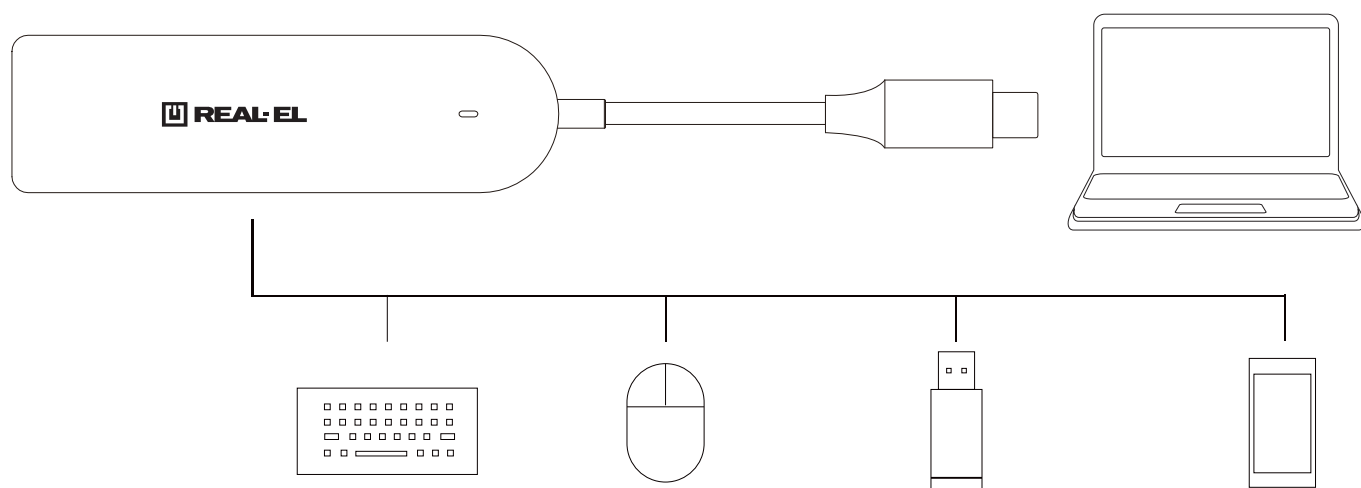

#### **ZAWARTOŚĆ OPAKOWANIA**

- HUB Koncentrator usb-C usb 3.0 - 1 szt.
- Instrukcja użytkownika - 1 szt.
- Karta gwarancyjna - 1 szt.

#### **CECHY KLUCZOWE**

- 4 porty USB 3.0 typu A z szybkością transmisji danych do 5Gb/s
- Plug & Play nie wymaga sterowników

#### **PODŁĄCZENIE I UŻYTKOWANIE**

- Podłącz kabel typu C do odpowiedniego portu typu C urządzenia.
- Przykład użycia urządzenia pokazany jest na schemacie i zależy od potrzeb użytkownika oraz możliwości podłączonych urządzeń.

## SPECYFIKACJE TECHNICZNE

Interfejs	USB Type C
Złącza	4 × USB 3.0
Szybkość przekazania danych	do 5 Gb/s
Długość kabla	150 mm
Wymiary	105 x 30 x 12 mm
System operacyjny	Mac OS/iPad OS/ Windows/Android

Manufacturer: ENEL GROUP OU, Harju maakond, Rae vald, Jüri alevik, Aruküla tee 55a, 75301, Estonia.  
® Registered Trademark of ENEL GROUP OU. Estonia.