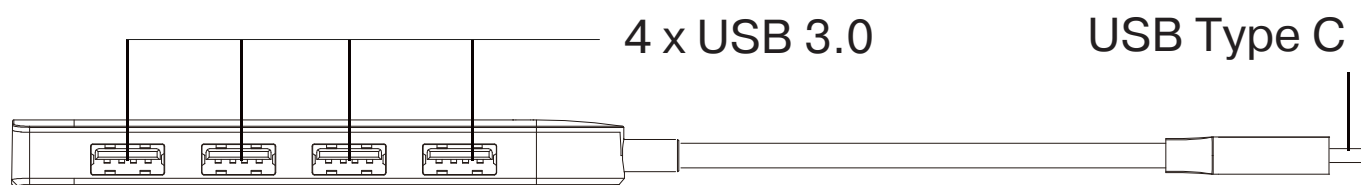

Schemat połączenia

SPECYFIKACJE TECHNICZNE

Interfejs	USB Type C
Złącza	4 × USB 3.0
Szybkość przekazania danych	do 5 Gb/s
Długość kabla	150 mm
Wymiary	105 x 30 x 12 mm
System operacyjny	Mac OS/iPad OS/ Windows/Android